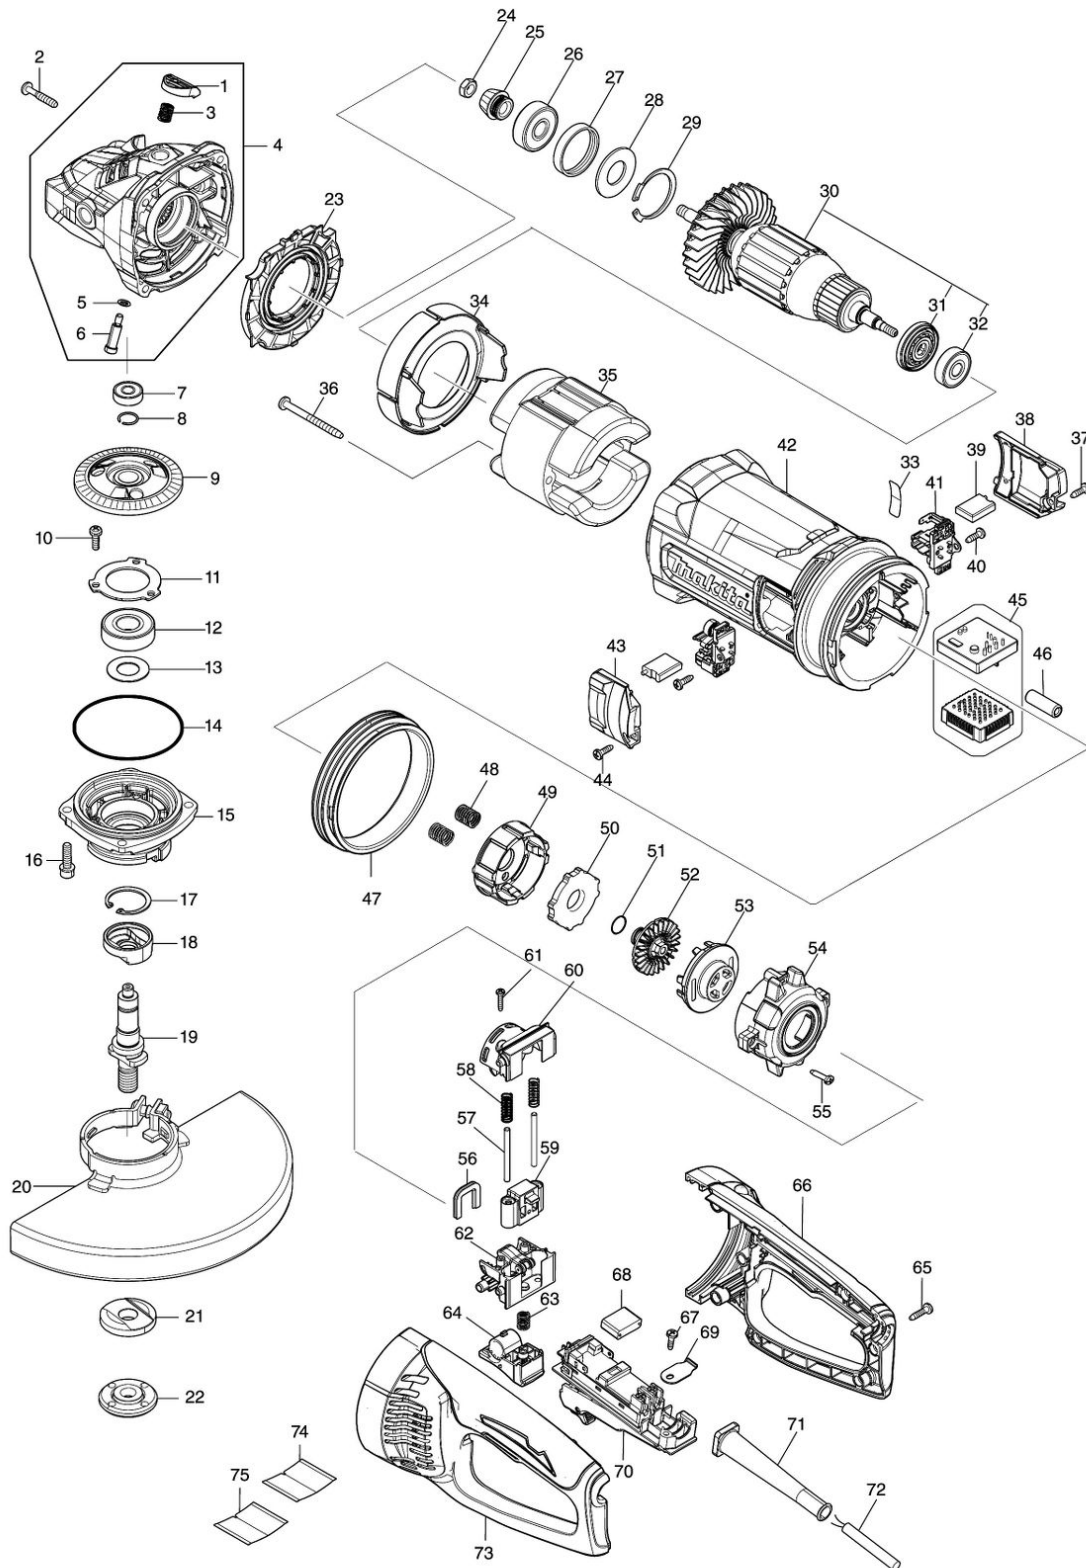

# Partdrawing for GA9071X1 - Haakse slijper

Model No.GA9071 230MM ANGLE GRINDER

Nr.	Part nr.	Name
001	456247-8	Pin Kap Ga7061R
002	266553-1	Tapschroef 5X30 Ga9012C
003	234391-9	Drukveer 8 Ga7061R
004	140Y89-7	Tandwielhuis GA70/9070
004C10	263002-9	Rubber Pen 4 6413 A
004C20	262118-7	Viltring 18 Ga7020
005	213026-5	O-Ring 7 4191D
005-1	213A14-8	O-ring 7 GA9080
006	256571-7	Kraagpen 7Mm Ga7061R
007	211032-4	KOGELLAGER 608ZZ P
008	233925-5	Veerring 13 Mt607
009	227653-2	Tandwiel 54 GA9060
010	265120-9	Kruiskopschroef M5X16 Ga7020
011	285741-1	Borgring 50 GA9060
012	211278-2	Kogellager 6203
013	267487-1	Sluitring 17Mm Hm1812
014	213760-7	O-Ring 78 Ga70-9020/40
015	312A97-6	Lagerhuis GA70/9070
016	265541-5	Inbusbout M6 Ga7020
017	962151-6	Borgring R-32 EBH341L P
018	310800-3	Geleiding Dga900/700
019	327762-8	As GA70/9070
020	122891-0	Beschermkap 230mm afbramen en schuren
020C10	213017-6	O-Ring 6 Ga9030R A
020C20	265198-2	Schroef M8X20Mm Ga9030R P
021	224447-6	Binnenflens haakse slijper
022	224485-8	Sluitmoer M14-45mm
023	456238-9	Waaierplaat Ga7061R
024	252194-9	Moer M8 Ga7020
025	227652-4	Tandwiel 13 Ga9061R
026	211132-0	Kogellager 6301Lib A
027	262085-6	Rubber Ring 38 9049Sf
028	267299-2	Sluitring 20 Ga7020
029	962211-4	Borgring R-42
030	511A14-5	Anker 220V GA70/9070
030C10	240161-6	Waaier 86Mm Ga7061R
031	681025-9	Isolatie GA7070
032	210267-4	Kogellager 6200DDW GA7070
033	811P60-1	Label serienr GA9071
034	456239-7	Tussenplaat Ga7061R
035	621924-3	Veld GA70/9070
036	266044-2	Tapschroef 5X60 A
037	266385-6	Tapschroef 4X14 Ga7020 A
037-1	265B74-2	Tapschr 4x14mm GA9070Y
038	183T24-2	Koolborstelkap GA70/9070
039	191T31-1	Koolborstelset GA70/9070